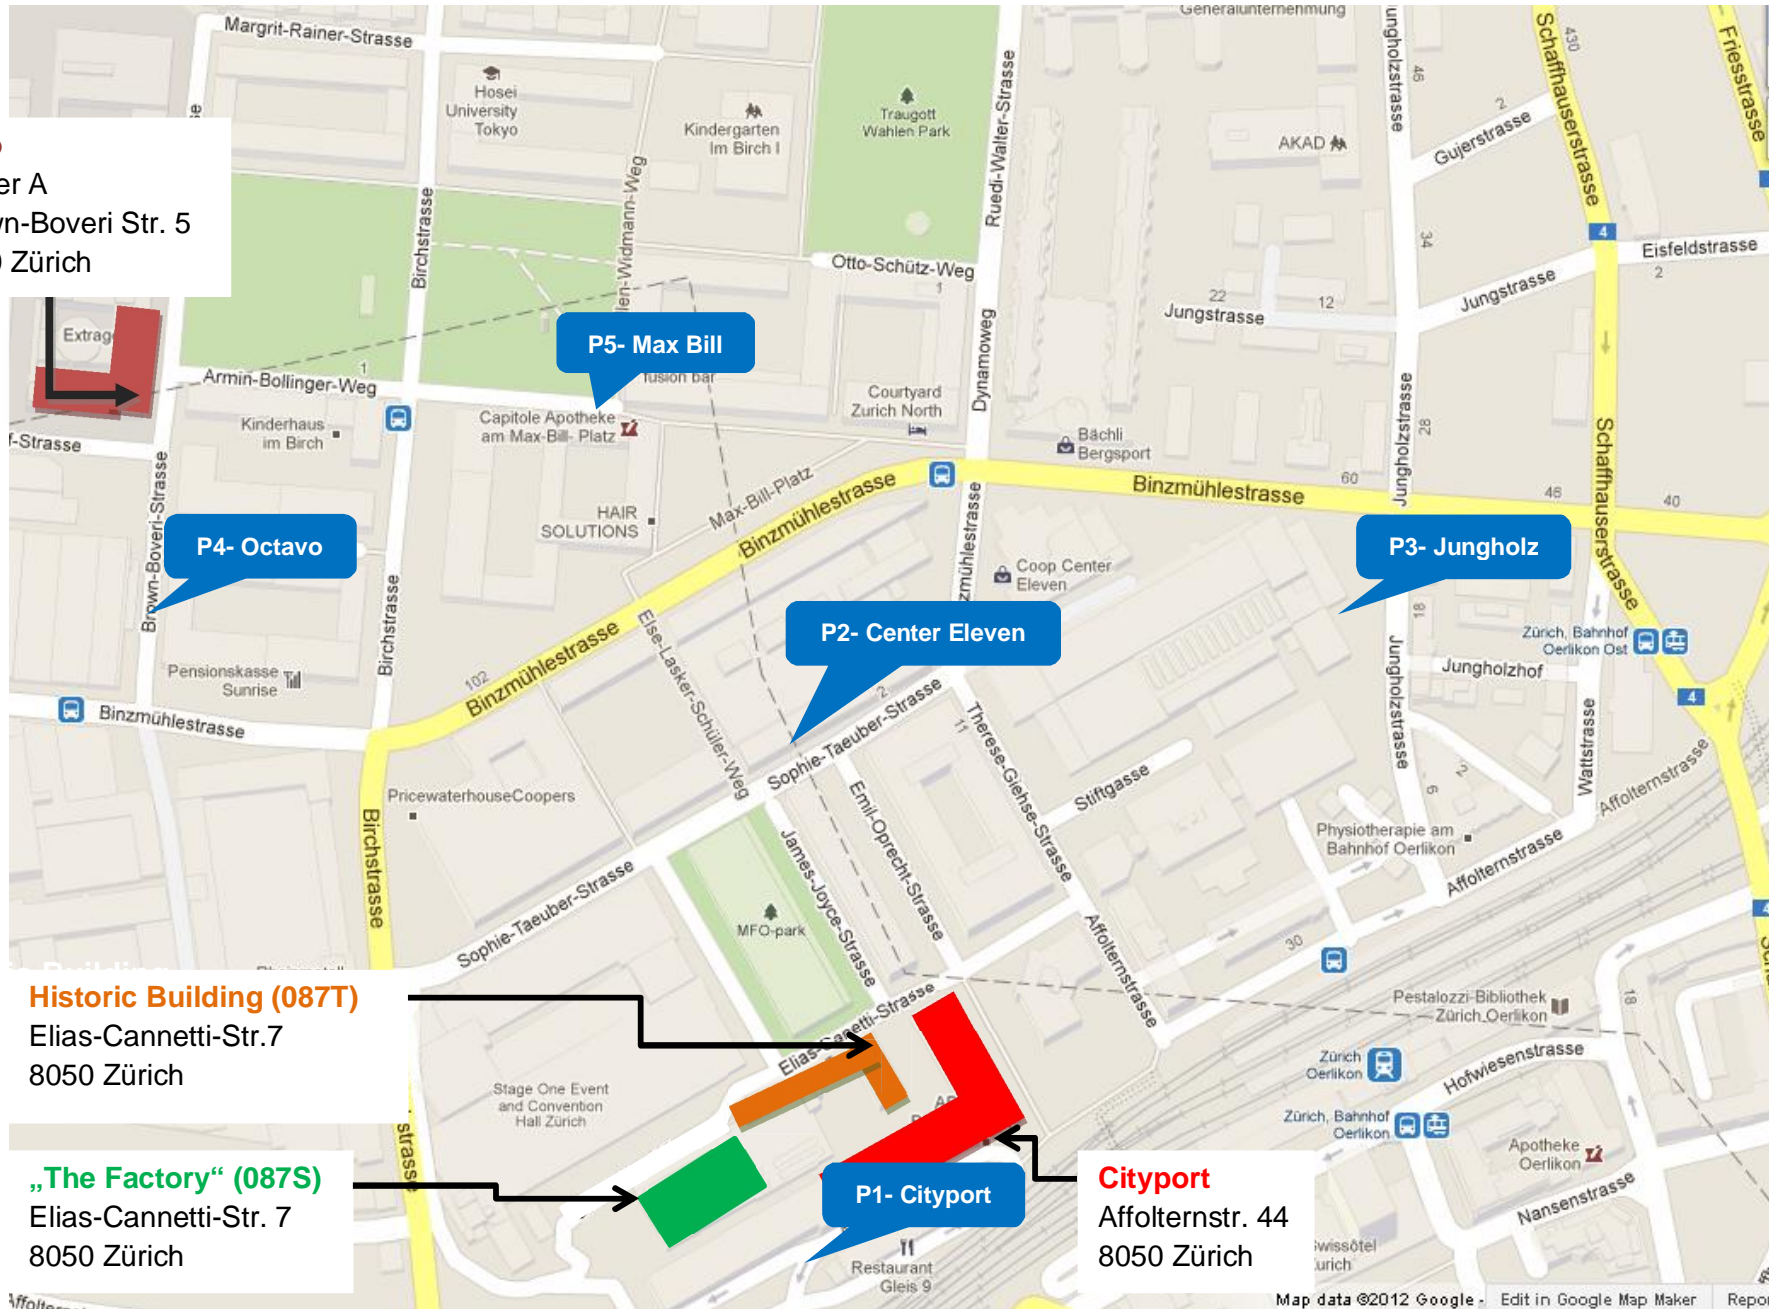

**Toro**

Finger A  
Brown-Boveri Str. 5  
8050 Zürich

**Historic Building (087T)**

Elias-Cannetti-Str.7  
8050 Zürich

**„The Factory“ (087S)**

Elias-Cannetti-Str. 7  
8050 Zürich

**P1- Cityport**

**Cityport**  
Affolternstr. 44  
8050 Zürich